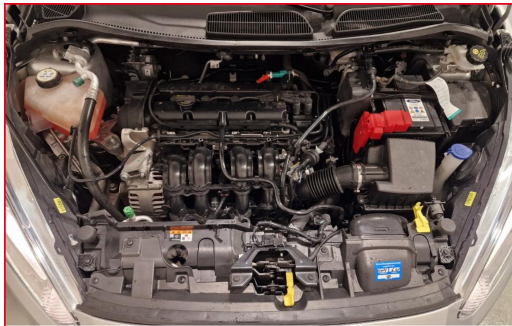

| ÖFFNUNGSZEITEN VERKAUF: Mo.-Fr.: 08:30 - 18:30 | Sa.: 10:00 - 14:00