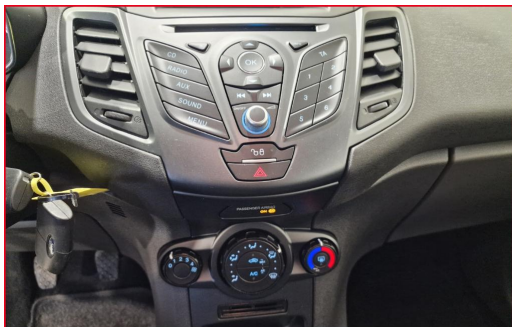

| ÖFFNUNGSZEITEN VERKAUF: Mo.-Fr.: 08:30 - 18:30 | Sa.: 10:00 - 14:00