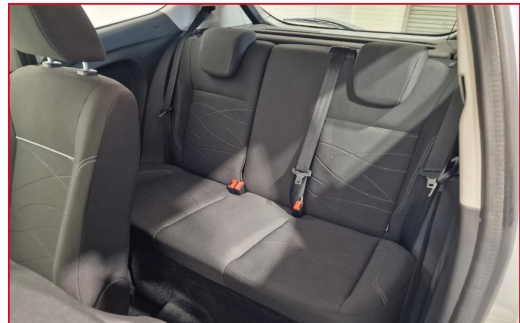

40
AUTOHAUS
MOMMERSKAMP
ÖFFNUNGSZEITEN VERKAUF: Mo.-Fr.: 08:30 - 18:30 | Sa.: 10:00 - 14:00